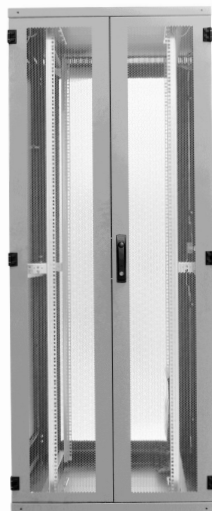

## Karta Katalogowa

Szafa SRS, BKT 42U, 800/1000/1980, szer./gł./wys. mm. drzwi dwuczęściowe perforowane, RAL 7035 szary, "WEST"

Nr karty: KK\_SSRS4280104411.1\_01.15

## Charakterystyka produktu

- Materiał: blacha stalowa
- Drzwi przednie: dwuczęściowe perforowane
- Drzwi tylne: dwuczęściowe perforowane
- Ściany boczne: blacha stalowa
- Nośność: 1000 kg
- Stopień ochrony IP: 20
- Waga: 139 kg
- Kolor: RAL 7035